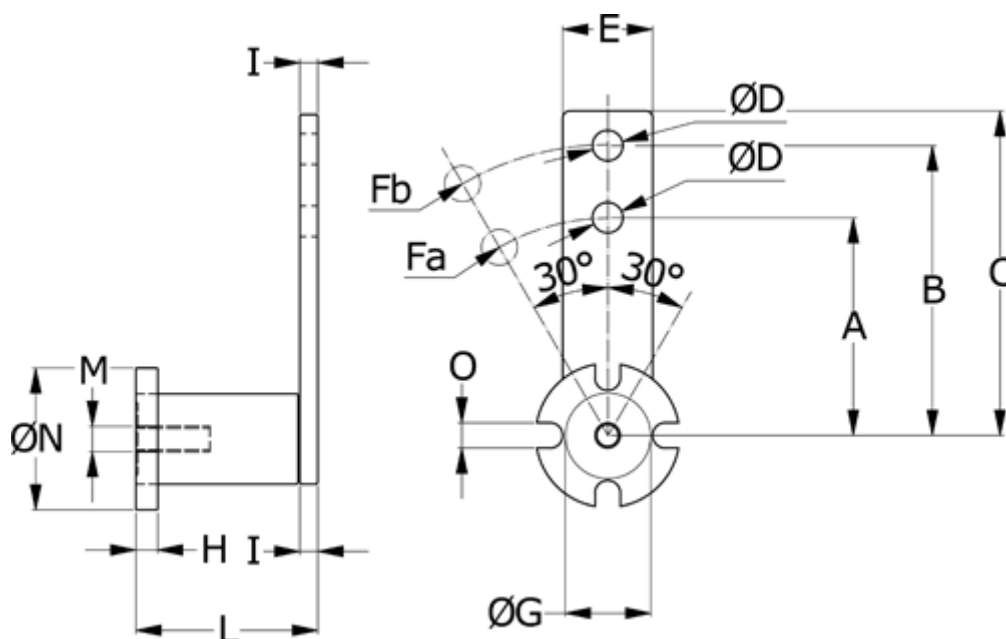

Varenummer: 6701318
 Beskrivelse: Strammearm type CE 18

Mål

A	= 80	L	= 77.0
B	= 100	M	= M10x30
C	= 115.0	O	= 9
E	= 35	V	= M6
fa	= 425	ØD	= 10.5
Fb (N)	= 340	ØG	= 35
H	= 10	ØN	= 60
I	= 6		